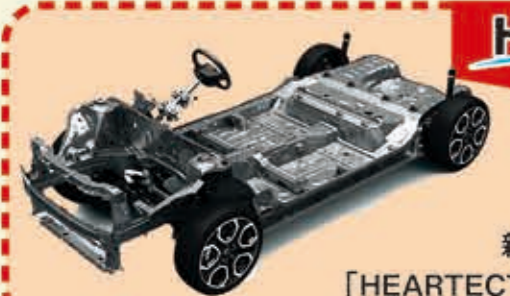

## 秋の行楽シーズンもスズキのクルマで!

1400cc 2WD 6AT VBRK-JM2

スイフトスポーツ  
スズキセーフティサポート・  
全方位モニター用カメラパッケージ装着車

車両本体価格  
**2,141,700円** (消費税込み)

660cc 2WD CVT HBXB-JM

新型ハスラー HYBRID X  
スズキセーフティサポート・  
全方位モニター用カメラパッケージ装着車

車両本体価格  
**1,614,800円** (消費税込み)

660cc 2WD CVT ZTXB-JK2

スペーシア カスタム  
HYBRID XSターボ  
スズキセーフティサポート・  
全方位モニター用カメラパッケージ装着車

車両本体価格  
**1,987,700円** (消費税込み)

660cc 2WD CVT ZTZB-JK2

スペーシア ギア  
HYBRID XZターボ  
スズキセーフティサポート・  
全方位モニター用カメラパッケージ装着車

車両本体価格  
**1,894,200円** (消費税込み)