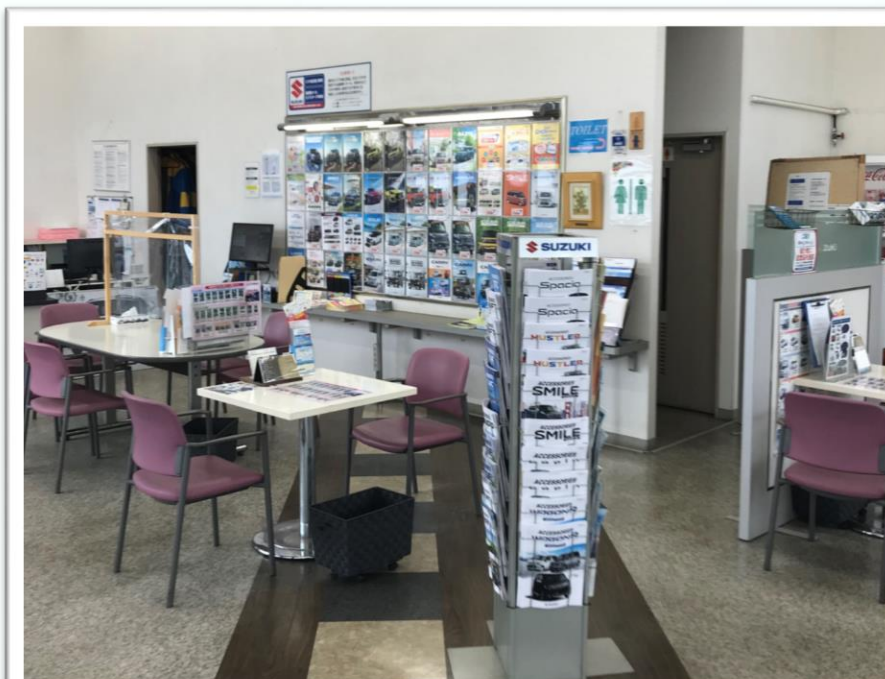

碧南店からのごあいさつ

住宅街にあります
隠れ家的な店舗です

営業4名 サービス3名
皆様をおもてなしします。

たくさんのドリンク！
挽きたてコーヒーも♪

アットホームな
店内でまったり♪

大型モニターでグレードの
違いも分かりやすい

県道291号線
平七町交差点が目印

点検はスズキの
プロにおまかせ！

皆様のご来場
心よりお待ちしております

スズキ自販中部 碧南店一同