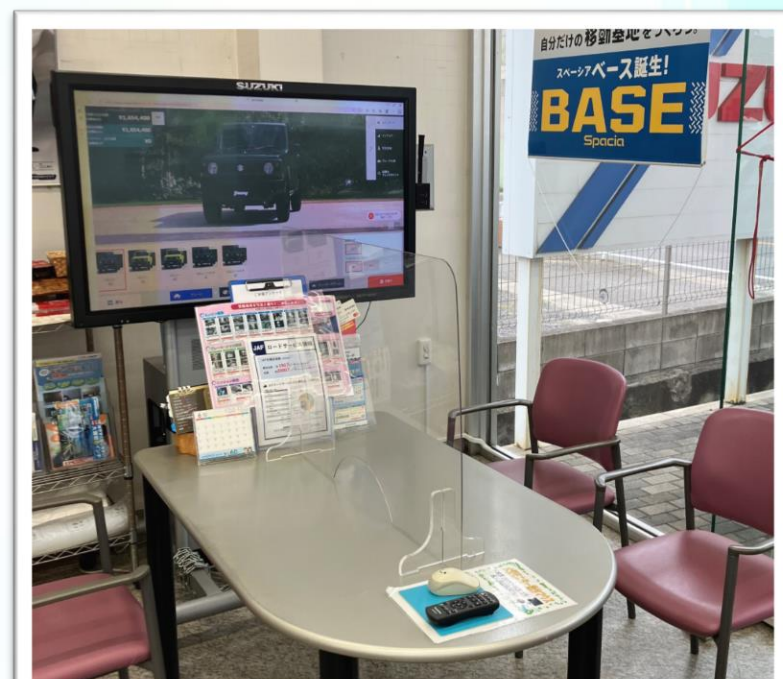

碧南店からのごあいさつ

住宅街にあります
隠れ家的な店舗です

営業4名 サービス3名
皆様をおもてなしします。

たくさんのドリンク！
挽きたてコーヒーも♪

アットホームな
店内でまったり♪

大型モニターでグレードの
違いも分かりやすい

県道291号線
平七町交差点が目印

点検はスズキの
プロにおまかせ！