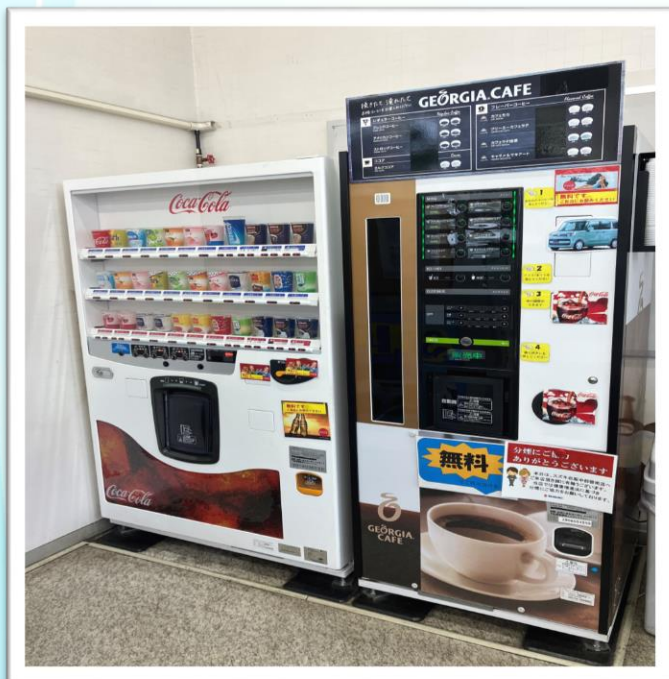

碧南店からのごあいさつ

住宅街にあります
隠れ家的な店舗です

営業4名 サービス3名
皆様をおもてなしします。

たくさんのドリンク！
挽きたてコーヒーも♪

アットホームな
店内でまったり♪

大型モニターでグレードの
違いも分かりやすい

県道291号線
平七町交差点が目印

点検はスズキの
プロにおまかせ！