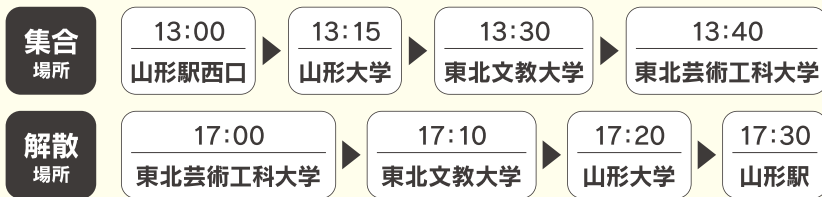

## 第3回

土曜全日コース/3社訪問

Googleフォーム

申込締切

各回、実施日程の前日までとします。  
(定員になり次第締め切り)

●既にお申込み済の方がキャンセルされた場合、先着順でお待ち頂いている方から順番にご案内致します。

- 対象: 山形県内及び、仙台市内の大学・短大・専門学校生(学年問わず)
- 定員数: ①②各20名程度 ③10名程度
- 企業訪問時間: ①②各社60分程度 ③各社90分程度

※上記スケジュールにつきましては当日の交通事情や天候により時間が前後する場合がございます。

### 第1回 第2回 集合・解散場所(時刻表)

山形市内各大学にバスで巡回!

■主催: 山形市 ■後援: 山形労働局、山形県、山形商工会議所、山形市雇用対策協議会

### 第3回 集合・解散場所

集合 10:00 山形駅西口

解散 17:00 山形駅西口

「山形市企業見学バスツアー送迎バス」と掲示しているバスにご乗車ください。

※停車位置は『震城セントラル』側です

お問い合わせ

運営事務局 キャリアバンク株式会社 山形オフィス

TEL.023-633-5608 FAX.023-633-5609