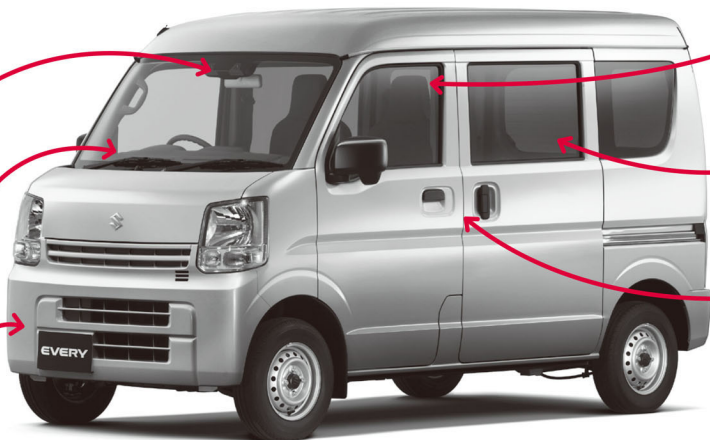

前方・後方  
ブレーキサポート

電波式  
キーレスエントリー

カラードバンパー

(ホワイトは材料着色バンパー)

パワー  
ウィンドー  
(フロント)

スモーク  
ガラス  
(リヤドア、クォーター、バックドア)

パワー  
ドアロック  
(バックドア連動)

## エブリイ PAリミテッド 岐阜県限定 安心価格車

セーフティ サポート 装着車

《2WD 5MT》  
(EVAF-LJ5)  
車両本体価格(消費税込み)  
1,092,300円を

99.7万円 (消費税込み)  
95,300円  
のおトク!

《2WD 4AT》  
(EVAD-LJ5)  
車両本体価格(消費税込み)  
1,216,600円を

112.2万円 (消費税込み)  
94,600円  
のおトク!