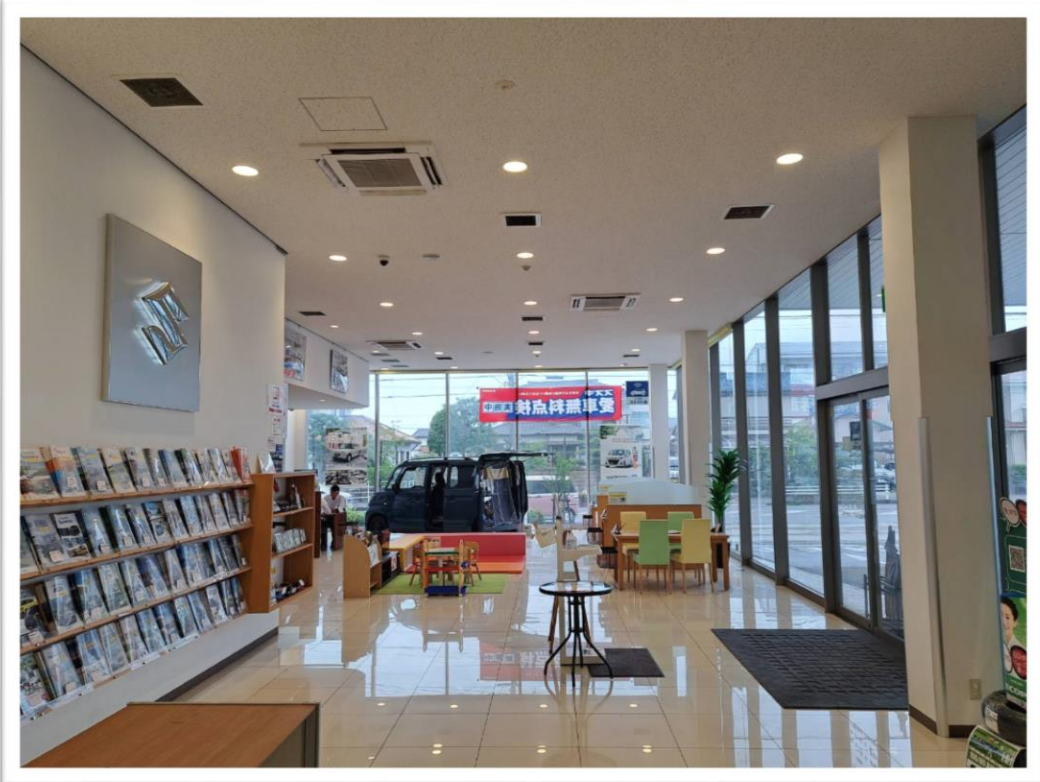

アリーナ長久手からのごあいさつ

市役所と同じ通りにある綺麗な店舗です

広い店内でゆったり♪

たくさんのドリンク！
挽きたてコーヒーも♪

営業8名 サービス5名 事務員2名
皆さまをおもてなしします

キッズコーナー完備♪

図書館通りを市役所方面へ
藪田交差点が目印

点検はスズキの
プロにおまかせ！