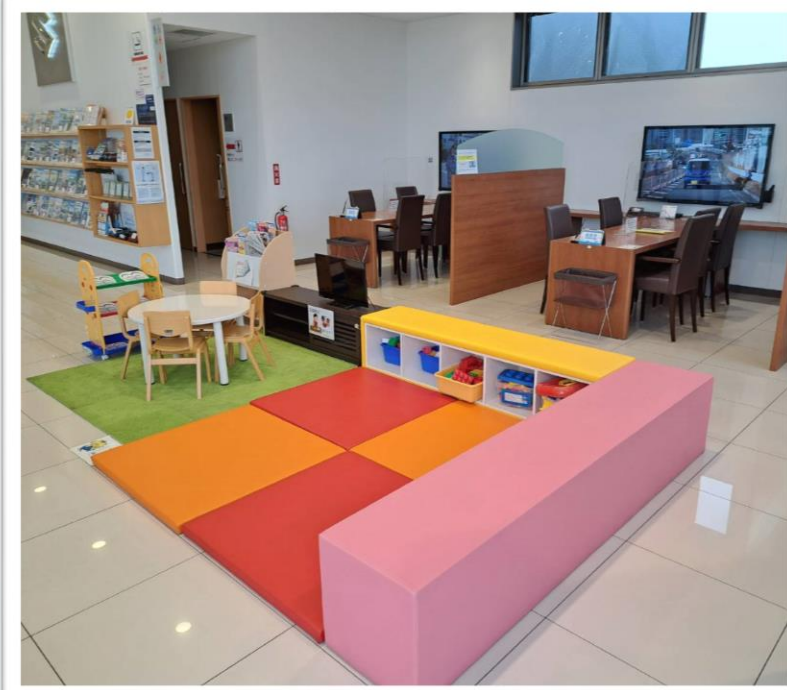

アリーナ長久手からのごあいさつ

市役所と同じ通りにある綺麗な店舗です

広い店内でゆったり♪

たくさんのドリンク！
挽きたてコーヒーも♪

営業8名 サービス5名 事務員2名
皆さまをおもてなしします

キッズコーナー完備♪

図書館通りを市役所方面へ
藪田交差点が目印

点検はスズキの
プロにおまかせ！