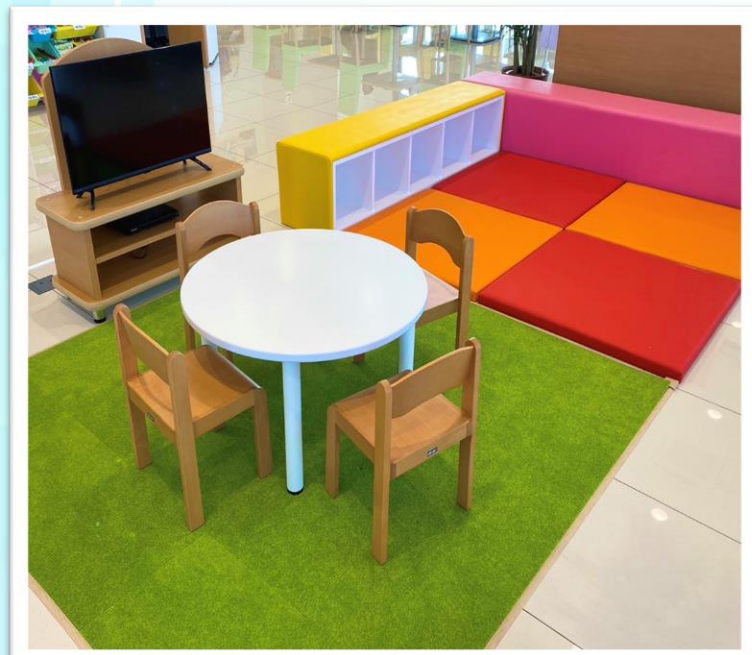

アリーナ西尾からのごあいさつ

2024年4月 新店舗に！

店内がすごく広くなりました

キッズスペースも
大きくなりました

営業7人 サービス4人
みなさまをおもてなしします

広くなった店内で
ゆったりお過ごしください

今川町の交差点が目印

点検はスズキの
プロにおまかせ！