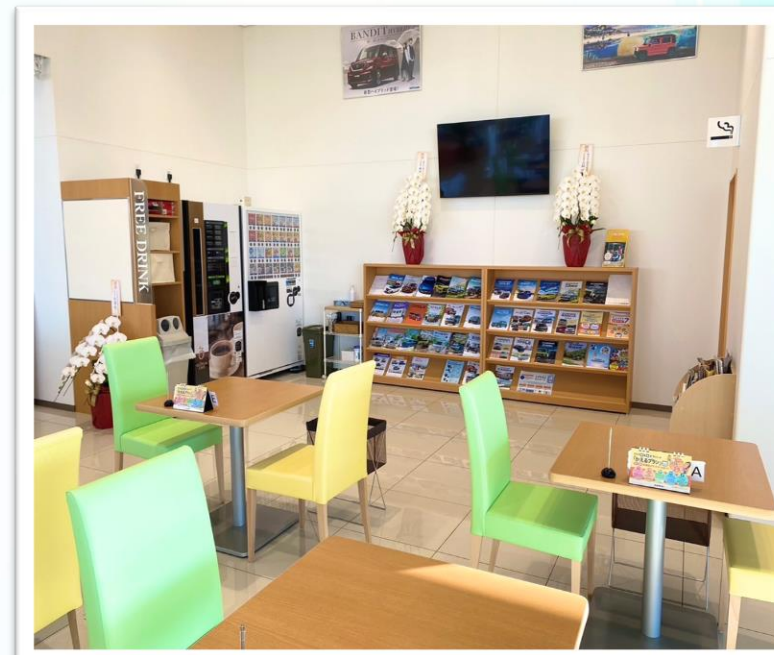

アリーナ西尾からのごあいさつ

2024年4月 新店舗に！

店内がすごく広くなりました

キッズスペースも
大きくなりました

営業7人 サービス4人
みなさまをおもてなしします

広くなった店内で
ゆったりお過ごしください

今川町の交差点が目印

点検はスズキの
プロにおまかせ！

お店の近くには
スーパーや薬局、本屋さん等があり
点検などの待ち時間に
お買い物に行けます☆

みなさまのご来場
心よりお待ちしております！

スズキアリーナ西尾一同