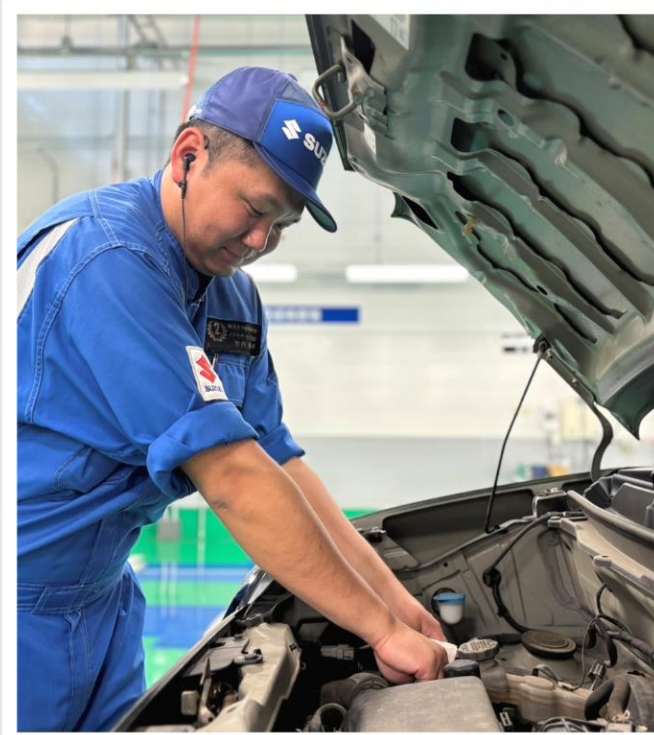

アリーナ西尾からのごあいさつ

2024年4月 新店舗に！

店内がすごく広くなりました

キッズスペースも
大きくなりました

営業7人 サービス4人
みなさまをおもてなしします

広くなった店内で
ゆったりお過ごしください

今川町の交差点が目印

点検はスズキの
プロにおまかせ！