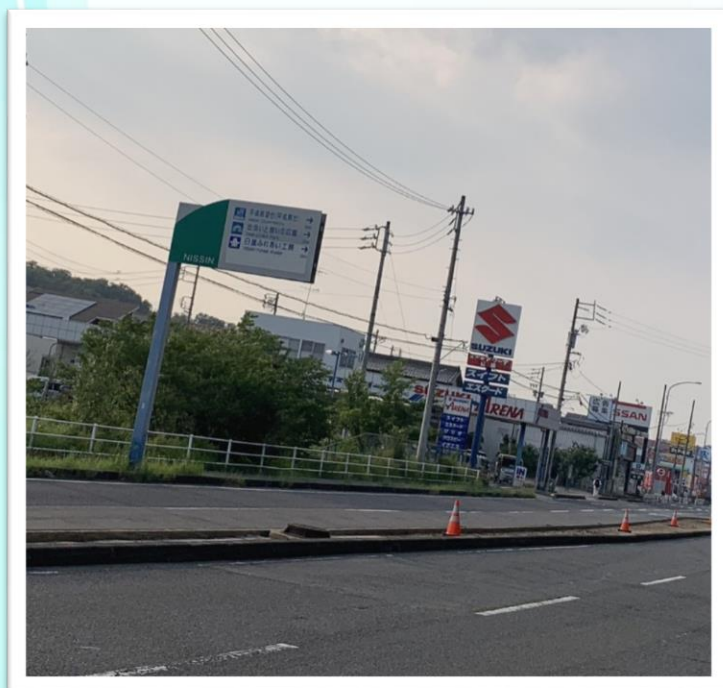

アリーナ日進からのごあいさつ

大通りに面した店舗です。

アットホームな雰囲気の内♪

たくさんのドリンク！
挽きたてコーヒーも♪

営業4人 サービス3人
皆さまをおもてなしします！

大型モニターと
商談テーブル

県道57号線
井天池が目印

点検はスズキの
プロにおまかせ！