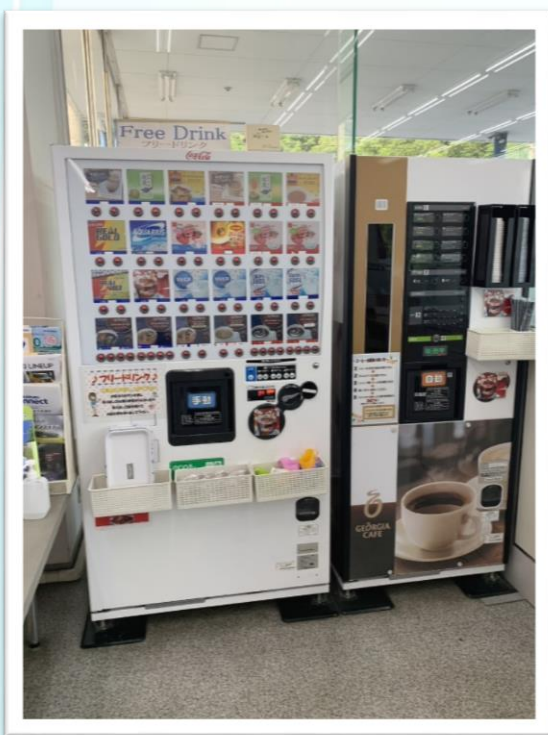

アリーナ日進からのごあいさつ

大通りに面した店舗です。

アットホームな雰囲気の内♪

たくさんのドリンク！
挽きたてコーヒーも♪

営業4人 サービス3人
皆さまをおもてなしします！

大型モニターと
商談テーブル

県道57号線
井天池が目印

点検はスズキの
プロにおまかせ！