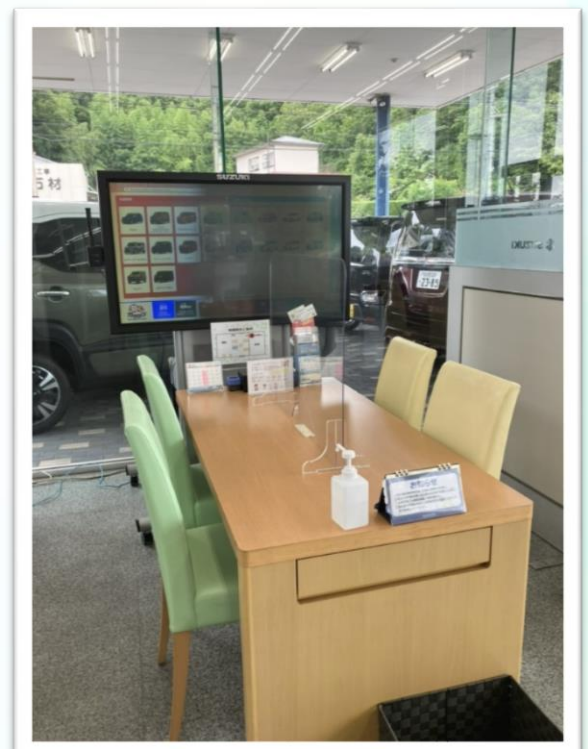

アリーナ日進からのごあいさつ

大通りに面した店舗です。

アットホームな雰囲気の内♪

たくさんのドリンク！
挽きたてコーヒーも♪

営業4人 サービス3人
皆さまをおもてなしします！

大型モニターと
商談テーブル

県道57号線
井天池が目印

点検はスズキの
プロにおまかせ！