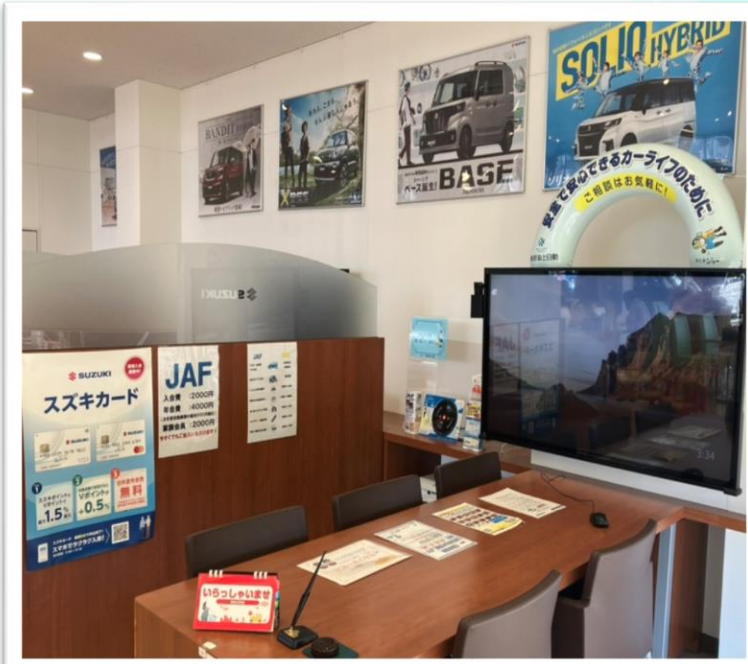

# アリーナ安城からのごあいさつ

三河安城駅から徒歩10分

ゆったりとした店内

ドリンクも豊富にご用意！

営業9名 サービス6名でおもてなし

大型モニターと大きなテーブルでゆったり商談

三河安城駅東交差点より約200メートル

点検整備はスズキのプロにお任せを