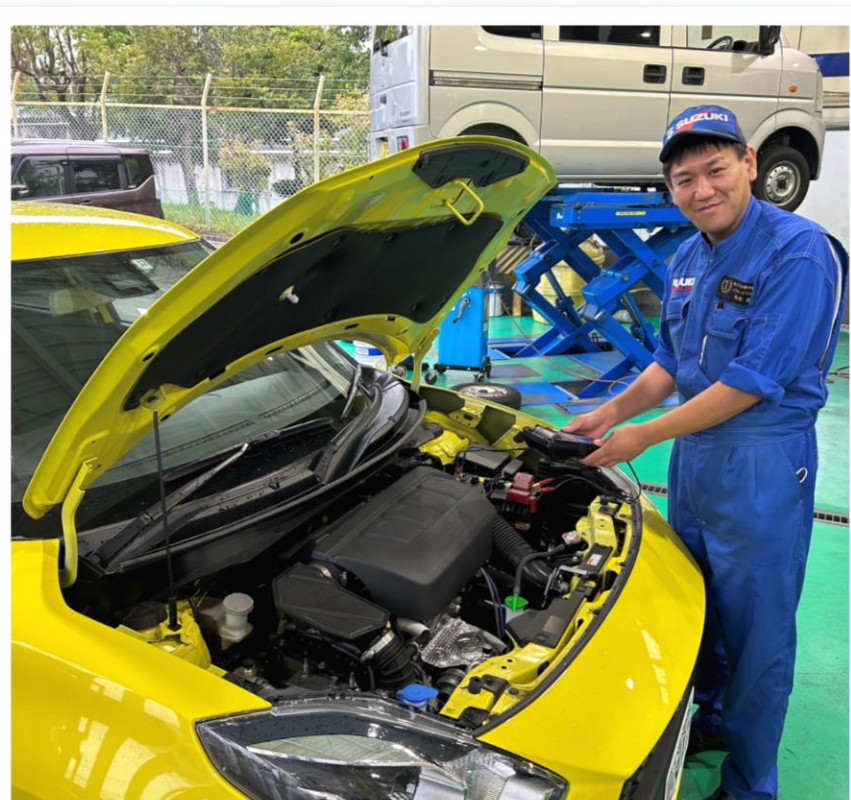

アリーナ天白からのごあいさつ

おしゃれで広々とした
展示場のあるお店です。

どの席からでもキッズスペースの
見える配置です。

挽きたてのコーヒーがおすすめ☆
迷うぐらいドリンクの
種類があります♪

営業7人 サービス5人
皆さまをおもてなし致します

おもちゃ♪
雑誌も多くご用意しています

天白警察署の二つ隣に
店舗があります

スズキ車はスズキの整備士に
お任せください！