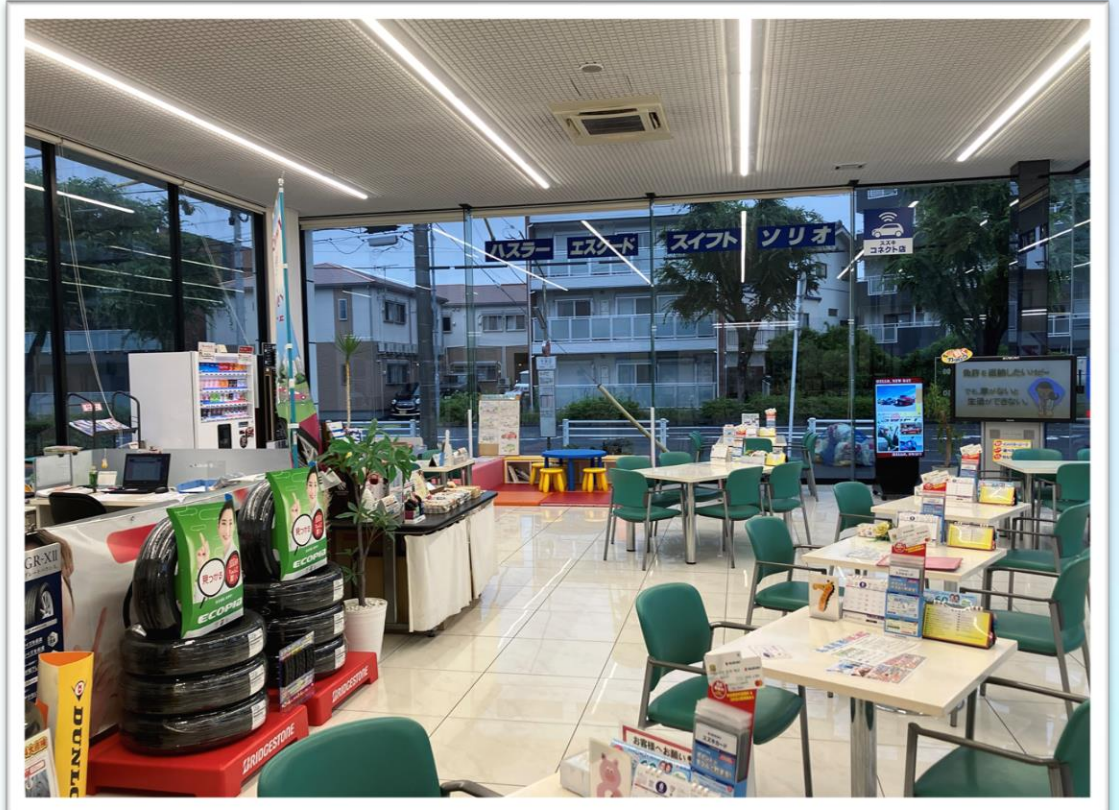

アリーナ名古屋西からのごあいさつ

明るく開放的なショールームです。

大型モニターとサイネージで
皆様をお出迎え

夏は冷たく、冬は暖かい
お飲み物をご提供します。

アットホームなお店です。

正面に5台、裏に4台
駐車場あります

江川線平中町
交差点西側すぐ

オイル交換は
定期的に