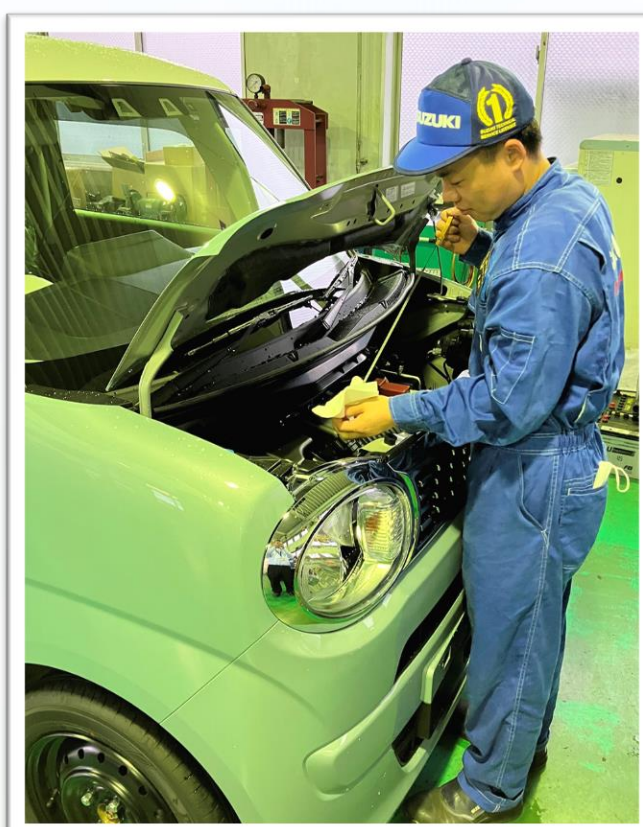

アリーナ名古屋西からのごあいさつ

明るく開放的なショールームです。

大型モニターとサイネージで
皆様をお出迎え

夏は冷たく、冬は暖かい
お飲み物をご提供します。

アットホームなお店です。

正面に5台、裏に4台
駐車場あります

江川線平中町
交差点西側すぐ

オイル交換は
定期的に