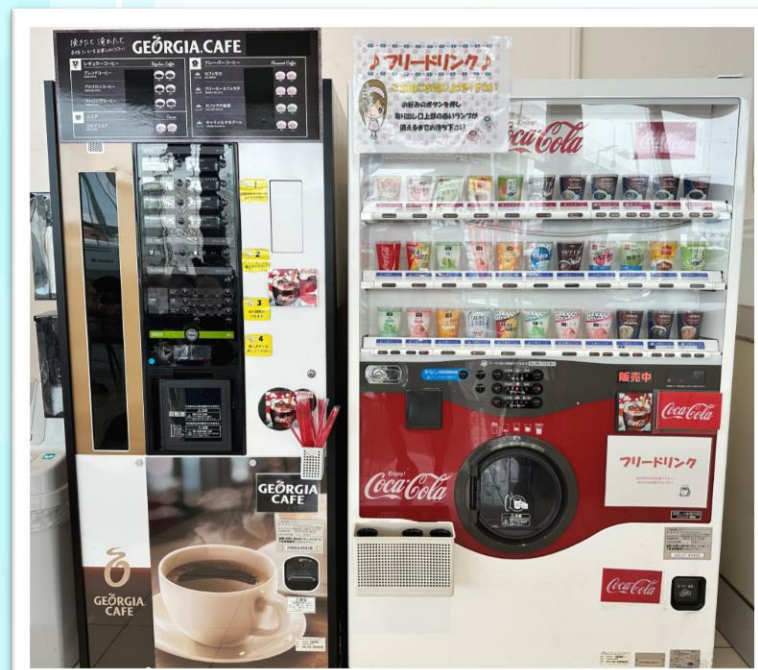

# アリーナー宮中央からのごあいさつ

国道22号線沿いでアクセス抜群です

広々としたショールームで  
おくつろぎいただけます

無料のドリンクサービス  
点検の待ち時間もゆったり  
お過ごしいただけます

営業・サービス力を合わせてお客様の  
カーライフをサポートします！！

大型拠点ならではの、  
充実した試乗車・展示車が  
ございます

名古屋方面からお越しの際は  
国道22号線、浅野交差点手前  
大きなスズキの看板が目印です