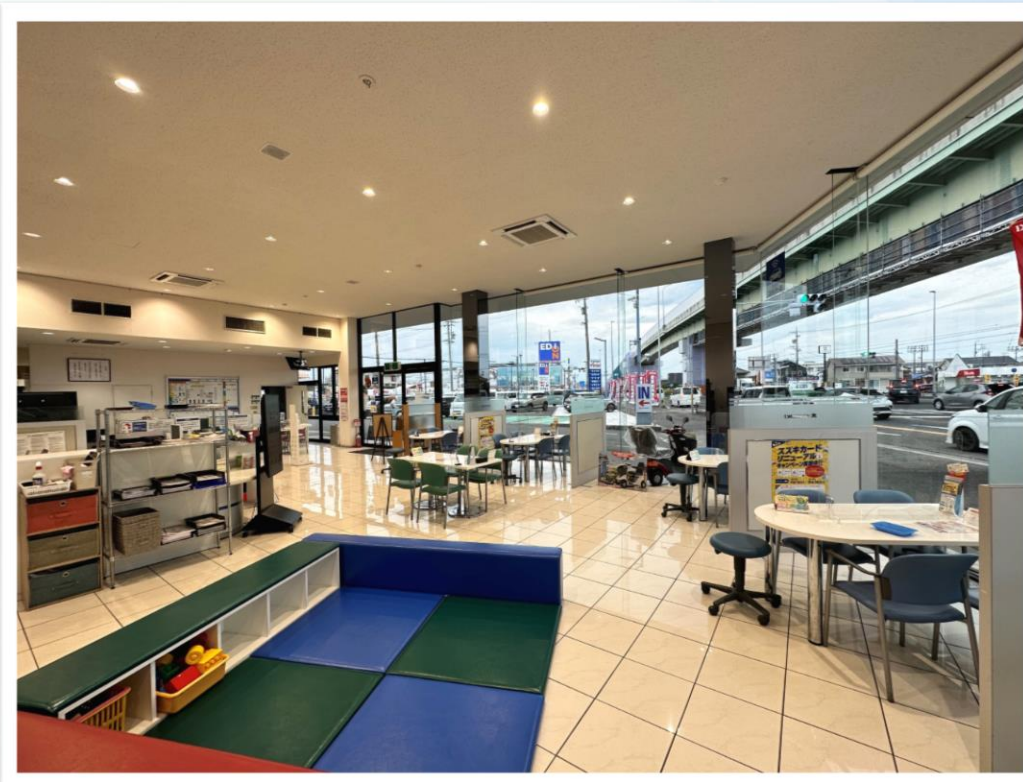

# アリーナー宮中央からのごあいさつ

国道22号線沿いでアクセス抜群です

広々としたショールームで  
おくつろぎいただけます

無料のドリンクサービス  
点検の待ち時間もゆったり  
お過ごしいただけます

営業・サービス力を合わせてお客様の  
カーライフをサポートします！！

大型拠点ならではの、  
充実した試乗車・展示車が  
ございます

名古屋方面からお越しの際は  
国道22号線、浅野交差点手前  
大きなスズキの看板が目印です

大切なお車の整備は  
当店にお任せください！！

スズキアリーナー宮中央の  
ホームページをご覧くださいまして、  
誠にありがとうございます。  
スタッフ全員笑顔で元気良く  
お客様をお迎えします。  
また、お客様にとって  
居心地の良い店舗づくりに  
全力で取り組みます。  
お車・任意保険・JAFなど  
車に関することは  
何でもお気軽にご相談ください！

スズキアリーナー宮中央一同