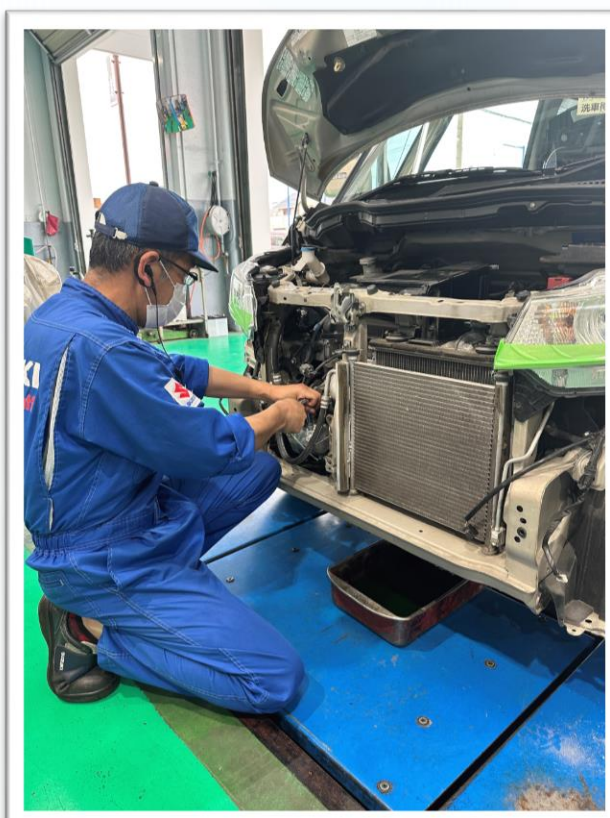

# アリーナー宮中央からのごあいさつ

国道22号線沿いでアクセス抜群です

広々としたショールームで  
おくつろぎいただけます

無料のドリンクサービス  
点検の待ち時間もゆったり  
お過ごしいただけます

営業・サービス力を合わせてお客様の  
カーライフをサポートします！！

大型拠点ならではの、  
充実した試乗車・展示車が  
ございます

名古屋方面からお越しの際は  
国道22号線、浅野交差点手前  
大きなスズキの看板が目印です

大切なお車の整備は  
当店にお任せください！！

スズキアリーナー宮中央の  
ホームページをご覧くださいまして、  
誠にありがとうございます。  
スタッフ全員笑顔で元気良く  
お客様をお迎えします。  
また、お客様にとって  
居心地の良い店舗づくりに  
全力で取り組みます。  
お車・任意保険・JAFなど  
車に関することは  
何でもお気軽にご相談ください！

スズキアリーナー宮中央一同