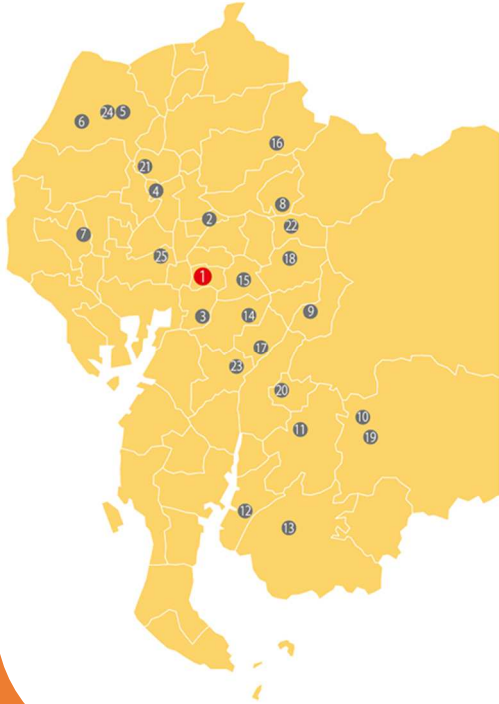

愛知県名古屋市瑞穂区堀田通 4-4

【三河会場】スズキアリーナ安城（独身寮隣接）

1月9日(月・祝)、22日(日)

愛知県安城市三河安城東町 2-2-5

いずれの会場日程も 14:00~16:30（休憩を挟んで約 2.5h）

【内容】

- ① スズキ概要説明
- ② スズキ自販中部概要説明
- ③ 整備工場見学（営業中の様子が見学できます）

※三河会場では、ご希望の場合独身寮の見学ができます

③

LINE WORKS

会社説明会 会場

スズキ自販中部 営業所所在地

- ① 本社／瑞穂営業所／スズキアリーナ堀田通
- ② 特販部／スズキアリーナ大曾根
- ③ 南営業所／スズキアリーナ名古屋南／U'sSTATION南
- ④ 名古屋西営業所／スズキアリーナ名古屋西
- ⑤ 一宮営業所／スズキアリーナ一宮中央
- ⑥ 一宮西営業所／一宮西店
- ⑦ 津島営業所／スズキアリーナ津島神守
- ⑧ 尾張旭営業所／スズキアリーナ尾張旭南
- ⑨ 三好営業所／スズキアリーナ三好
- ⑩ 岡崎営業所／U'sSTATION岡崎北
- ⑪ 安城営業所／スズキアリーナ安城／U'sSTATION安城
- ⑫ 碧南営業所／碧南店
- ⑬ 西尾営業所／西尾店
- ⑭ スズキアリーナ名古屋緑
- ⑮ スズキアリーナ天白
- ⑯ スズキアリーナ高蔵寺
- ⑰ スズキアリーナ豊明
- ⑱ スズキアリーナ日進
- ⑲ スズキアリーナ岡崎西
- ⑳ スズキアリーナ知立
- ㉑ 西春店
- ㉒ スズキアリーナ長久手／U'sSTATION長久手
- ㉓ 大府店／U'sSTATION大府／中古車流通センター
- ㉔ U'sSTATION一宮
- ㉕ 中川BPセンター

①スズキアリーナ堀田通

愛知県名古屋市瑞穂区堀田通 4-4

最寄バス停 市バス「堀田通5丁目」徒歩 1分

(栄駅発、鶴舞公園前 経由 鳴尾車庫行 8駅)

(名鉄堀田発 栄行 2駅)

最寄駅 名鉄「神宮前(東口)」徒歩13分

JR 「熱田」 徒歩12分

地下鉄 桜通線「瑞穂区役所」徒歩17分

地下鉄 名城線「堀田」徒歩20分orバス7分

⑪スズキアリーナ安城

愛知県安城市三河安城東町 2-2-5

JR 三河安城駅 新幹線北口より東へ徒歩 10分

※JR 在来線でお越しの方は三河安城駅下車後、

南出口方面から新幹線連絡通路をご利用ください

☆ 駐車場はご用意しておりません。公共交通機関
をご利用ください。