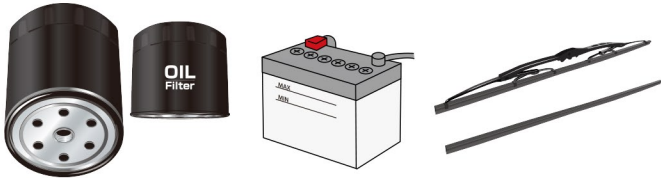

スズキ自販岩手の女子改からおたより

カラムボン通信

レディースDAYのご案内

毎月第2木曜日 開催!

特 整備メニュー

オイル交換
30%OFF

ワイパー類
10%OFF

バッテリー
10%OFF