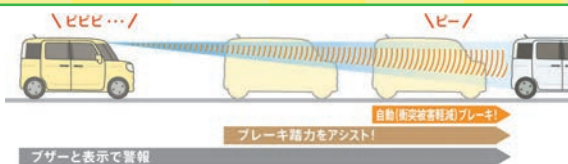

最新の安全技術搭載!

毎日使うからこそ安心して運転していただきたいという思いが込められた、新型スペーシア。
予防安全技術“セーフティサポート”が標準装備！
前方だけでなく**後方の誤発進抑制機能**や**後退時ブレーキサポート**を搭載！
その他にもナビゲーションと連動する全方位モニター用カメラが
メーカーオプションで設定されており、後方だけでなく車の周囲の確認が可能です！