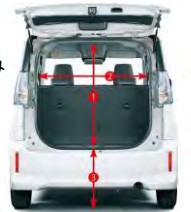

### 3、ゆとりの大容量荷室スペース

開口部を大きく、床面を低くすることで、荷物の積みみ降ろしがしやすい大容量のカーゴスペース。リヤシートを前に倒せば自転車なども載せられるフルフラットのビッグカーゴが出現します。

①開口高:960mm ②開口幅:1,065mm ③荷室開口地上高:665mm