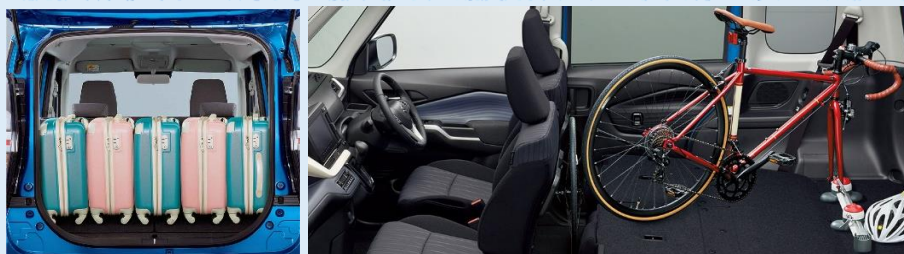

スズキこだわりの
ポイントご紹介!

フルモデルチェンジした新型ソリオ!
何が変わったの?どんないいところがあるの?
という方にむけて、スズキこだわりのポイントを
厳選してお伝えします!

2021年6月							2021年7月						
日	月	火	水	木	金	土	日	月	火	水	木	金	土
		1	2	3	4	5					1	2	3
6	7	8	9	10	11	12	4	5	6	7	8	9	10
13	14	15	16	17	18	19	11	12	13	14	15	16	17
20	21	22	23	24	25	26	18	19	20	21	22	23	24
27	28	29	30				25	26	27	28	29	30	31

◆快適さの向上

ソリオのような室内が広いクルマは、
後席が暑い!寒い!なんてことも...
そんな声にお応えして、
スリムサーキュレーターを導入しております!
さらにさらに防音・防振対策を行っており、
エンジン音・雨音・ロードノイズの軽減、
凹凸路走行時の不快感を軽減を実現しています。

◆広い室内・荷室の拡大

「荷室を広くしてほしい」
というソリオユーザー様のリクエストにお答えし、
荷室を拡大をいたしました!
スーツケースを5つ積んでも、余裕たっぷりです。