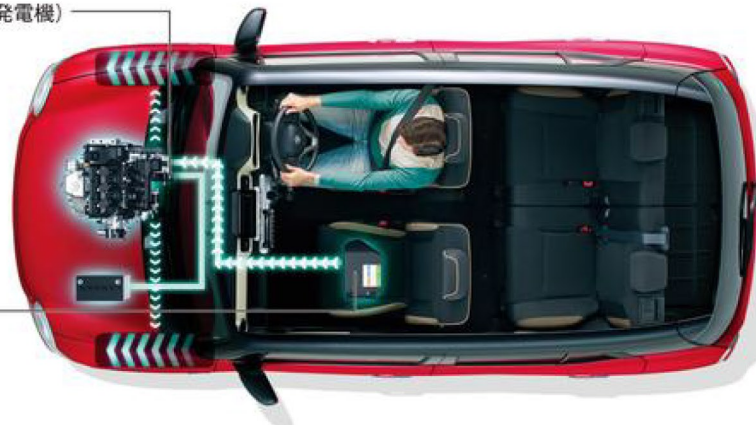

発電能力に優れたISGを使用することで、効率よく発電・充電することが可能なんです!

つまり…ガソリンの節約にもつながり、家計にも嬉しい効果が♪

マイルドハイブリッドでエコな毎日を過ごしませんか?

詳しくは店頭スタッフへお問い合わせください♪

ISG(モーター機能付き発電機)

専用リチウムイオンバッテリー

スズキ自販新潟のインスタグラムには、イベント情報や店舗の様子、新車のご案内やおススメの中古車案内、おすすめの商品やレディースデーの情報、採用活動の様子など様々な情報が写真付きで掲載されており、盛りだくさん内容となっております! また、9月からは店舗のレイアウト企画も行なっております。店舗ごとに工夫を凝らしたレイアウトを、ぜひチェックしてみてください♪