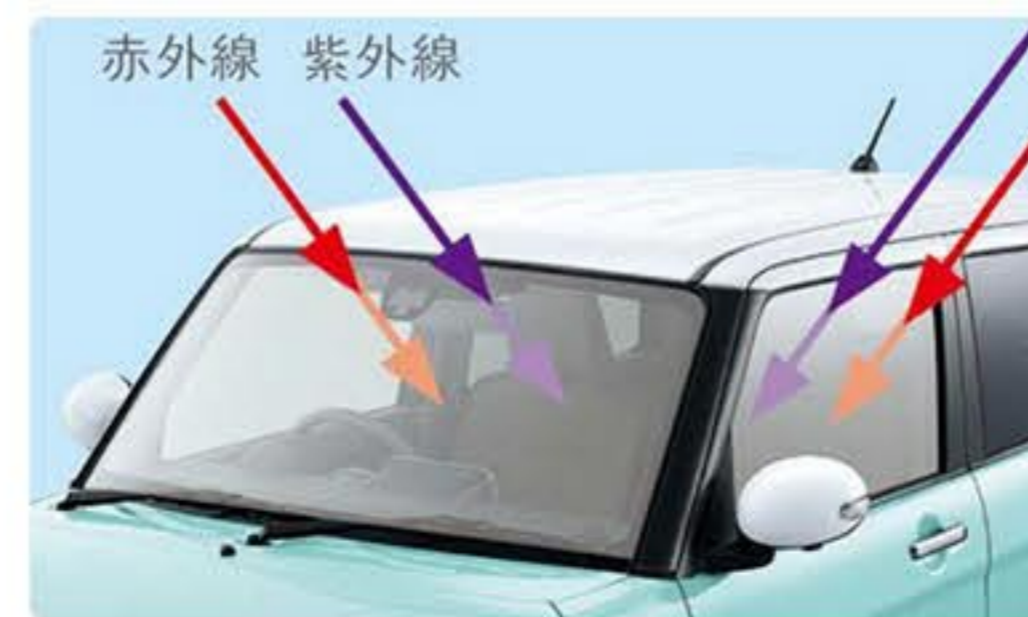

もちろんスズキ車にもあります！
☆暑さや日焼けからお肌を守るプレミアムUV&IRカットガラス☆
紫外線（UV）約99%カット&赤外線（IR）カットを実現した、
プレミアムUV & IR カットガラスをフロントドアガラスに採用。
IRカット機能付フロントガラスとあわせてドライブ中の日焼けや
ジリジリ感、室内温度の上昇を抑えます。UVカット機能を備え、
女性のドライブをサポートします。

例：ラバン（車両によっては採用状況がかわりますので詳しくはスタッフにお問合せください）

詳しくは店頭スタッフにご相談ください♪