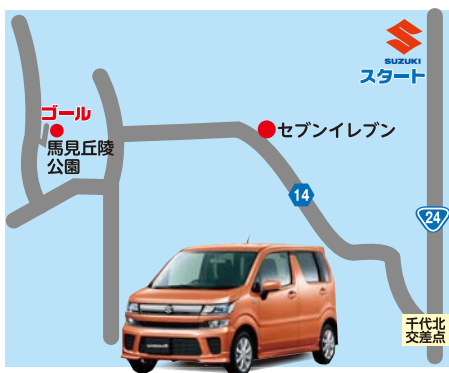

セブンイレブン 田原本松本店

平坦な道を進んで **25.7 km/L**
このままキープして！
ゴールしたいですね！

復路 アリーナ田原本

帰りは渋滞にひっかかり **24.1 km/L**
と言う結果に(T_T)
それでは次回楽しみに！

ゴール!!

馬見丘陵公園

緩やかな坂道に登ってゴールです！！
ちょっと落ちてしまいましたが **24.6 km/L** という結果となりました！(^.^)
EV走行もたくさんしてくれたので、しっかりガソリンの節約になりました！(^o^)
今回は急な坂道などが少なかったため、より普通の街乗りを再現できたのではないかと思います！