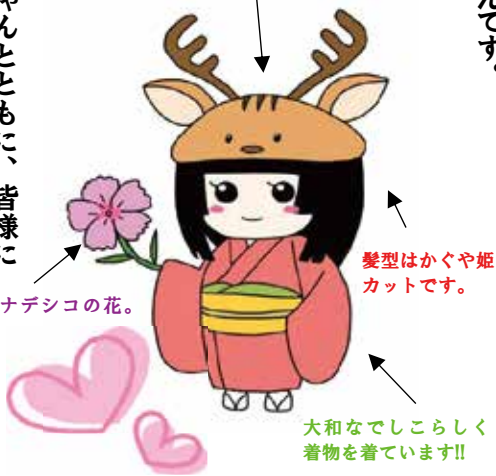

ナゲブシニコ 奈娘通信

平成27年秋号
No.1
編集担当
柳瀬・宝門

SJ奈娘改発足

スズキ自販奈良から、女性のスタッフによるプロジェクトが発足しました。

その名も、『SJ奈娘(ナゲブシニコ)改』

SJスズキ自販奈良の頭文字。

奈娘↓奈良の間に女という字を入れて『なでしこ』と読みます。

SJ奈娘改では、気配り・目配り・心配りをモットーに、女性のお客様・お子様・ご年配のお客様が、ご来店しやすいショールームづくりに取り組みます。

今後の私たちの活躍にご注目下さい！

そして、SJ奈娘改のキャラクターをご紹介します。

「ナゲブシニコちゃん」です。

SJ奈娘改のみんなで考えました。トレードマークの鹿の帽子・古風な着物の装いと、手にはナゲブシニコの花を持っているんです。

奈良と言えば……鹿!!
ということで、トレードマークの鹿の帽子。

髪型はかぐや姫カットです。

大和なでしこらしく着物を着ています!!

ナゲブシニコの花。