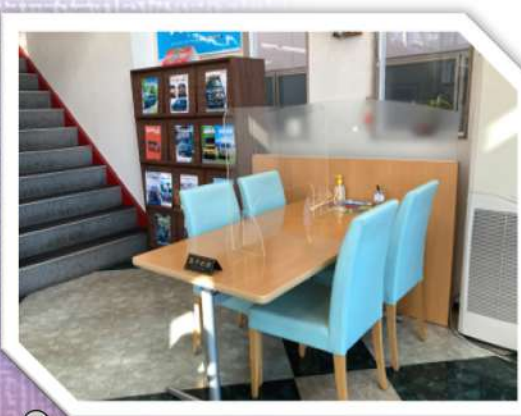

めじろ台店は高専通り沿いの可愛らしい店舗です♪

めじろ台店紹介

いつも女子改のブログをご覧頂き、ありがとうございます。
今回はスズキアリーナめじろ台店のご紹介です(^_^)/

午前中の点検予約が埋まりやすく、
15時以降がおすすめです☆
お席は毎回除菌をしております
('◇')♪

ご試乗コース

所要時間は10分ほどの左回りのコースです♪

試乗車・特価展示車は常時10台以上
展示してあります(^_-)-☆
とにかくラインナップが豊富!(^~)!