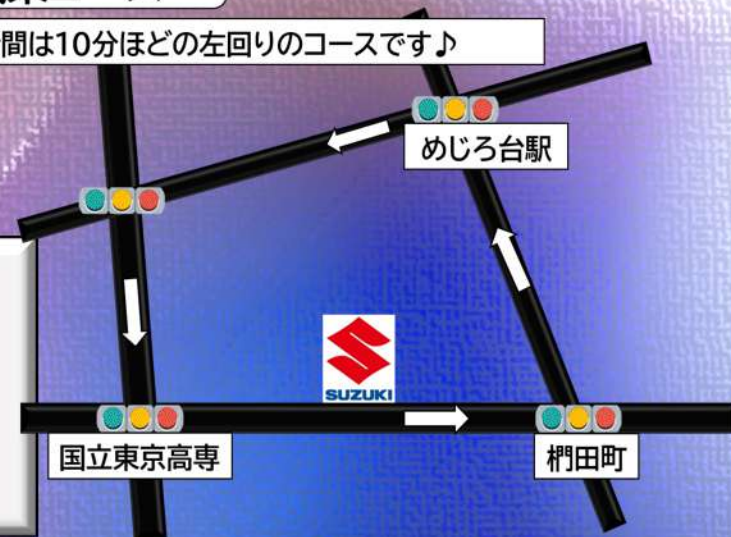

めじろ台店は高専通り沿いの可愛らしい店舗です♪

めじろ台店紹介

いつも女子改のブログをご覧頂き、ありがとうございます。
今回はスズキアリーナめじろ台店のご紹介です(^_^)/

午前中の点検予約が埋まりやすく、
15時以降がおすすめです☆
お席は毎回除菌をしております
('◇')♪

ご試乗コース

所要時間は10分ほどの左回りのコースです♪

試乗車・特価展示車は常時10台以上
展示してあります(^_-)-☆
とにかくラインナップが豊富!(^~)!