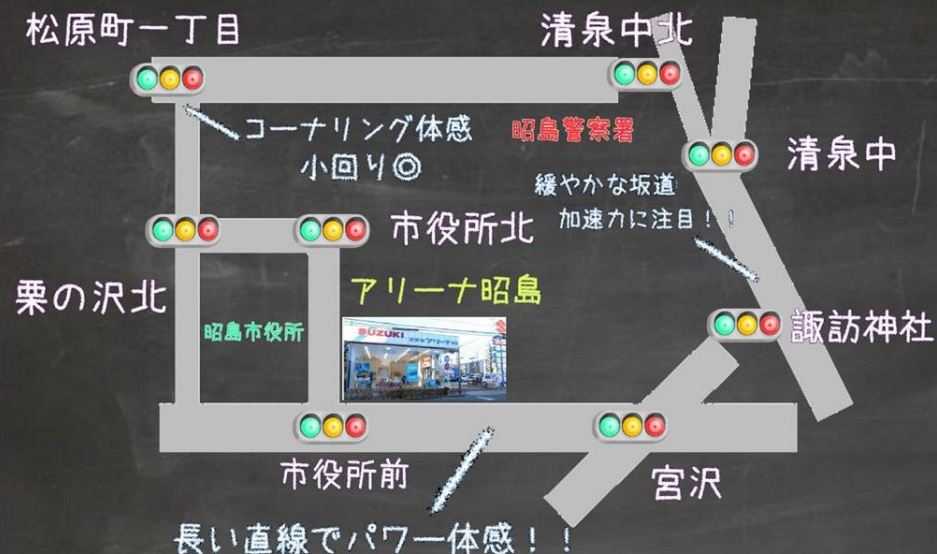

女子改ブログをご覧いただきありがとうございます(^^)/

今回は女子改メンバー小泉&大澤がいる昭島店の紹介です(´・ω・｀)

昭島店の魅力をお伝えします!!

昭島店紹介

店内入り口付近には
スタッフの趣味など好きなことが
わかっちゃう内容が(´・ω・｀)...

試乗時間は約10分~15分程度です

点検のご予約は
午前中が混雑しやすいので
午後のご入庫がおすすめです★

アリーナ昭島★試乗コース案内

アリーナ昭島 スタッフ紹介

店長 岩崎	工場長 原田	営業課長 三浦	営業課長 藤田
カーナビ 大澤(love)	カーナビ 小泉	カーナビ 大澤	カーナビ 大澤
カーナビ 大澤	カーナビ 大澤	カーナビ 大澤	カーナビ 大澤
サービス 白戸	サービス 大澤	サービス 大澤	サービス 大澤