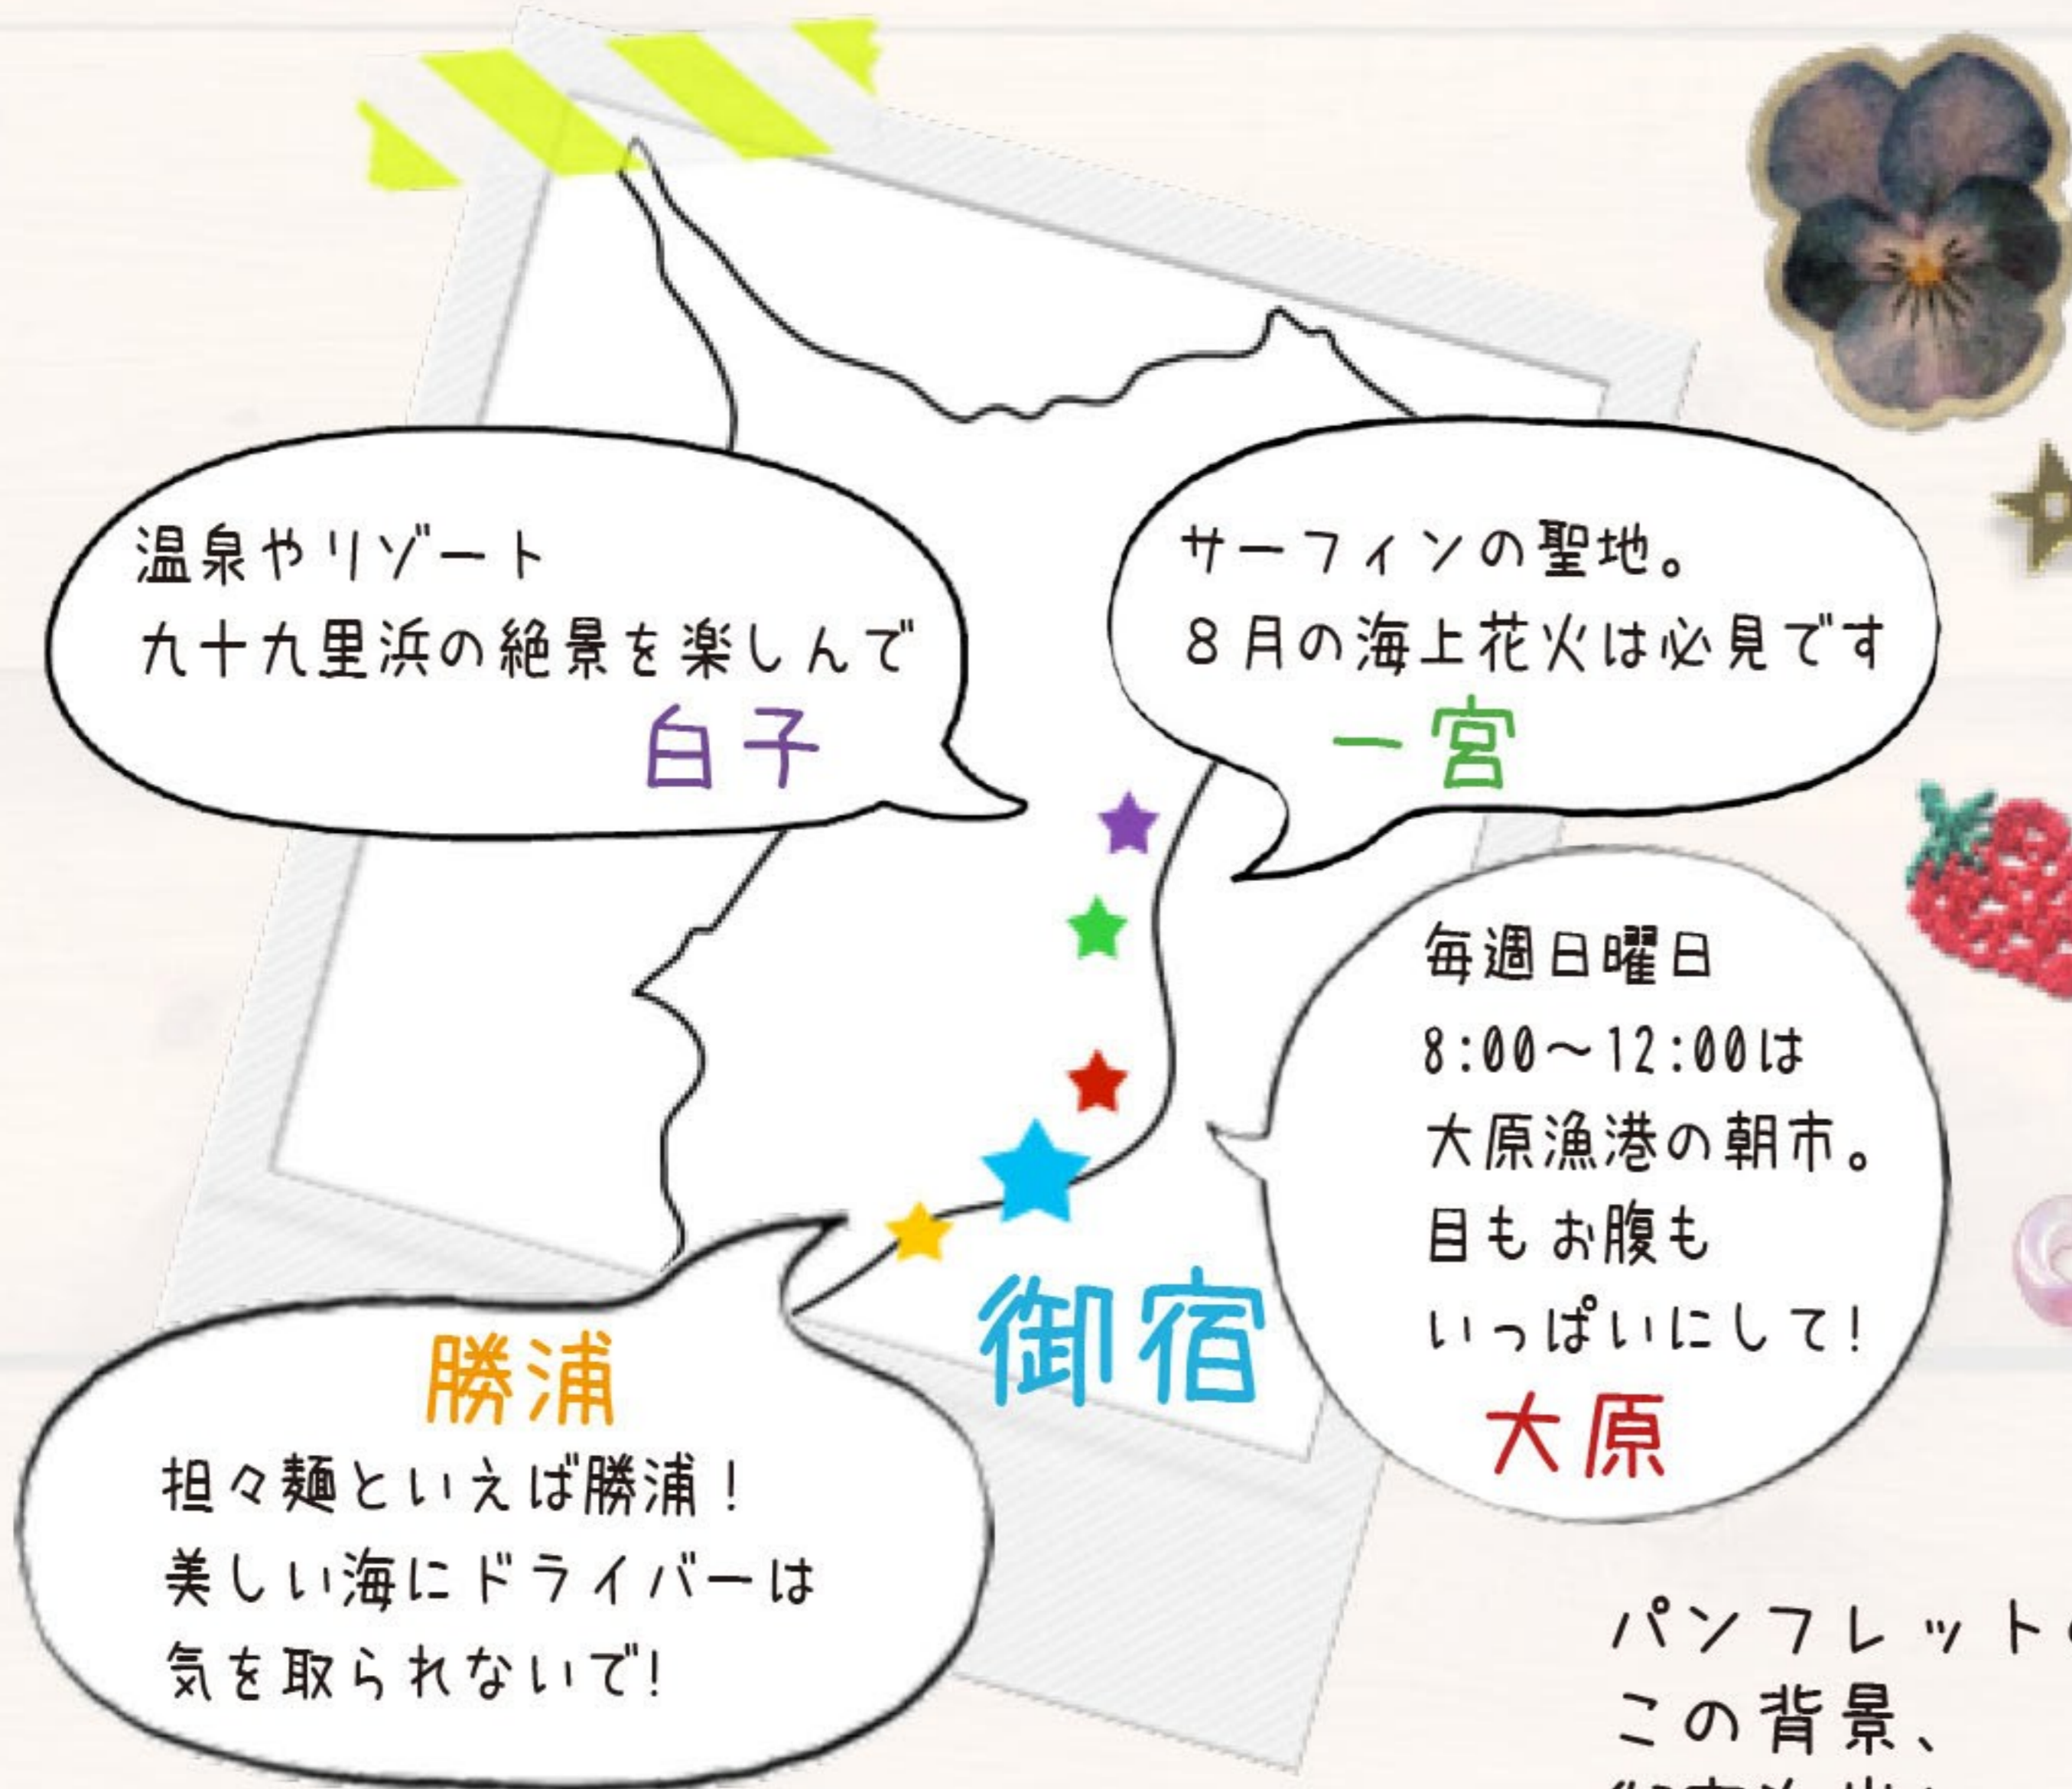

ちばっ娘女子改

こんにちは！アリーナ市原のやまにしと、アリーナ大原のむらはらです！

毎日降り続く梅雨明け後は夏はもう目の前ですね！今回は新色がお披露目になったクロスビーと外房の海岸の魅力を紹介します！クロスビーの他にも魅力的なお車がたくさんありますので、夏休みの前のメンテナンスと一緒に見にいってくださいね！

STAR SILVER EDITION

スターシルバーエディション

スターシルバーをベースに、気品あふれる三色が仲間入り!!

STAR SILVER
ルーフ

- クラレットレッドメタリック
- スピーディーブルーメタリック
- スーパーブラックパール

STAR SILVER
サイドカラーパネル

STAR SILVER
ドアミラー

かわいい丸目とタフな1,000ccターボが大人気の「クロスビー」に新色が仲間入り！オトナな三色にスターシルバーがきらめきます★MZグレードがベースのため、前後自動ブレーキ、LEDヘッドライト、フォグランプなどなど大満足な機能がてんこもり!!旅行にもお買い物にもちょっとしたドライブにも、どんなシーンでも、毎日をさらにきらめかせてくれます。

夏のドライブ、外房ビーチ。

ジトジト梅雨明け後はいよいよ夏到来。今年はおあなたの知らない絶景たくさん!?「外房」に愛車でお出かけしてみませんか?今回のおすすめ、御宿は「月の砂漠」でもおなじみ、美しい海と空、海岸沿いのお宿もたくさん、サーフィンやドライブでたくさんの方が訪れます。御宿のサンセットと海風にほっと一息つきにきてくださいね。

パンフレットのこの背景、御宿海岸とのウワサ。

御宿のお隣の大原名物、いすみ鉄道が見れたら超ラッキー!