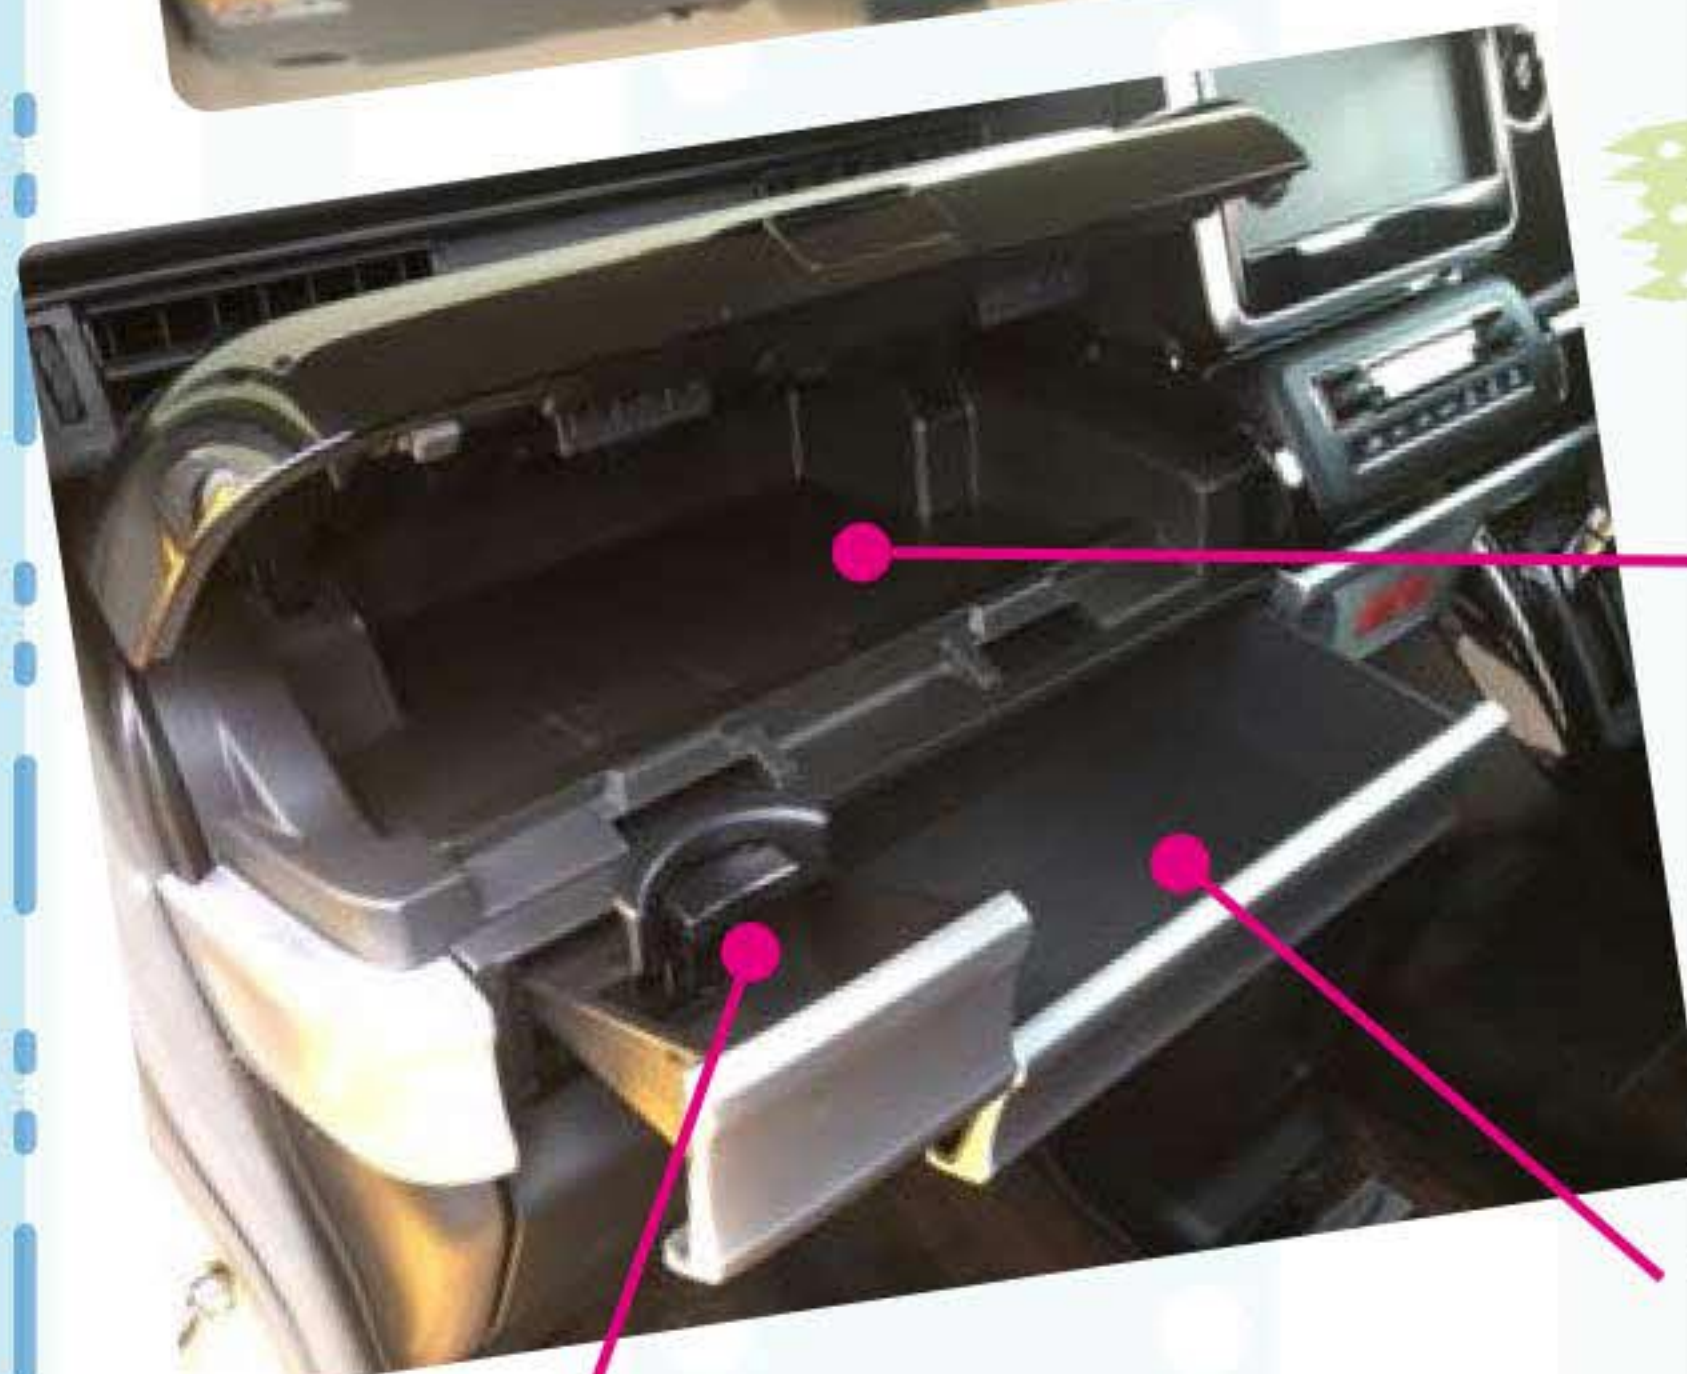

ポイント①

見ているだけでお出かけしたくなるようなシンプルだけど個性的なスクエアデザインとなっております。スーツケースをモチーフにしており、ゆったりとしたくつろぎ空間を実現。たくさん積めるビッグスペースに思い出もいっぱいにしちゃいましょう！

Spacia

ポイント②

前席と後席の「温度差問題」を解決するスリムサーキュレーター。室内の空気を効率よく循環させて冷たい空気や暖かい空気の偏りを解消！！

ポイント③

内装もスーツケースをモチーフにしているだけでわくわく気分♪インテリアも個性的なデザインとなっております。遊び心もいっぱい楽しい空間が広がっております！

ポイント④

リヤシートはワンタッチでフラットになるワンタッチダブルフォールディング式となっております。軽い力でここまでのフラット状態になります。スライドドア側からも荷室側からも折りたたみ、シートアレンジがとても簡単！

スペーシアカスタム おすすめポイント

ポイント①

空気を循環させて前後の温度差を少なく室内全体を適温にしてくれるスリムサーキュレーター！！

ポイント②

手の届きやすい場所に収納を設置
インパネアップボックス（助手席）
ふた付きの大型ボックス！
大きな財布やiPodもしまうことができます！

Spacia
Custom

ポイント③

後席の人に便利なテーブル
停車中に後席の人が小物や飲み物を置くのに
便利なパーソナルテーブルを左右に設置！

インパネドリンクホルダー
500mlのペットボトルが入るドリンクホルダー
使わない時は格納できるので見た目もすっきり。

インパネボックス（助手席）
ボックスティッシュが
すっぽり入る
引き出し式の収納

Lady's Day 開催!

今月5月17日(木)

キッチンスポンジセット
プレゼント