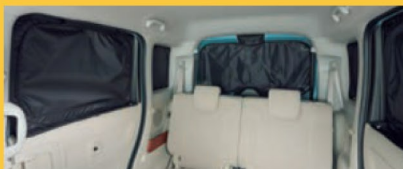

# スズキ自販千葉 ピーなっつ通信

Vo.21

いつでも、  
どこでも、  
愛車にお泊り。

最近は旅行に行って車中泊する方が増えてきているみたいですね！  
ソロキャン、なんて言葉も聞くようになって  
キャンプブームも来ている今、  
スズキにもピッタリのクルマがあるので今回はご紹介します！

車中泊のイメージはこんな感じ！  
これが実現できる車は…  
『スペースギア!!』

TVCMでも  
おなじみ!

## 快適に過ごせるオプションはこれ!!

フロントプライバシーシェード  
(9914D-79R00)24,200円

リアプライバシーシェード  
(9914D-79R10)27,500円

リラクスクッション  
(9914V-59S00)25,850円

他にもこんなお部屋みたいな空間が  
作れるクルマがたくさん！  
お好みのクルマで旅行して思い出を作ろう!!

スズキのサイトで  
車中泊グッズを紹介しています!.