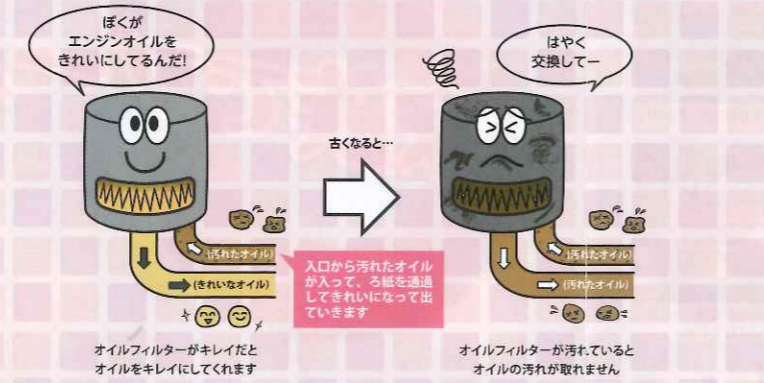

☎043-242-2151 ☎04-7191-2151 ☎047-451-1081 ☎043-235-1231

お客様のための千葉スズキコンシェルジュ Smile car life

お客様のクルマに関する
さまざまな疑問を解決します！

エンジンオイルって何？どのような働きをしているの？

A エンジンオイルには、エンジンの中の部品の動きをスムーズにしたり、エンジン内部に付着した金属の粉や燃えかすなどの汚れを洗浄したり、様々な役割があります。身体に例えるならば、エンジンは心臓、そこを流れるエンジンオイルは血液といえます。心臓を流れる血液がドロドロでは不健康のように、エンジンオイルも汚いまま使用すると、車の調子が悪くなります。

あまり距離を乗らないから、交換しなくてもいいのでは？

A オイルは、時間の経過とともに酸化して、機能が低下します。そのため、あまり距離を乗らなくても、定期的な交換が必要です。

エンジンオイルフィルターって何？どんな働きをしているの？

A オイルフィルターは、身体に例えると血液をきれいにする腎臓にあたります。汚れたオイルをろ過してきれいにしてくれます。

《交換の目安》
 エンジンオイル／6か月ごと、または5千kmごと
 エンジンオイルフィルター／[軽自動車]1万km走行ごと
 [小型・普通車]1万5千km走行ごと